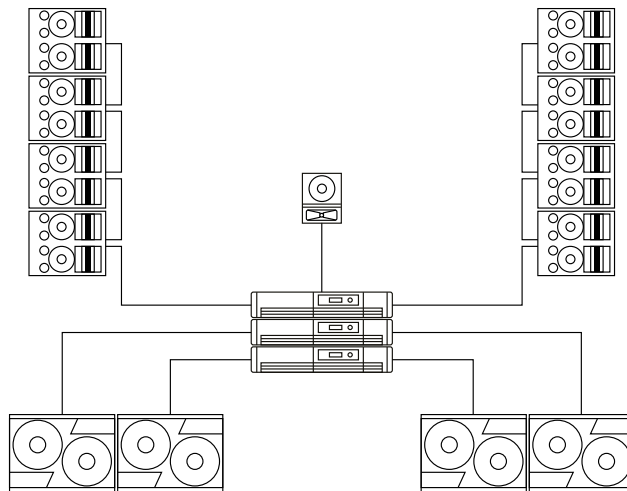

Line-Array-Performance zum Einstiegspreis.

Verdeckte Aufhängung kombiniert diskretes Erscheinungsbild mit leichtem Aufbau.

Extrem hohe Effizienz: Bis zu sechs EVA-Lautsprecher-elemente lassen sich mit nur einem Endstufenkanal der C Serie verstärken und kontrollieren.

Fernsteuerung und Überwachung des Beschallungssystems durch intelligente, kostenlose Software.

ELECTRO-VOICE | LAUTSPRECHER

8x EVA-2082S (Front)

4x EVA-2151D (Subwoofer)

1x EVC-1122-VI EN54 (Center)

DYNACORD | VERSTÄRKER

Die Modelle aus jeder Serie lassen sich mischen und ideal aufeinander abstimmen um eine konsistente Leistung in jeder Installation zu gewährleisten und Systemdesignern komplementäre Bausteine zur Verfügung zu stellen, um die vielfältigen Anforderungen von Veranstaltungsorten und deren akustische Herausforderungen zu meistern.