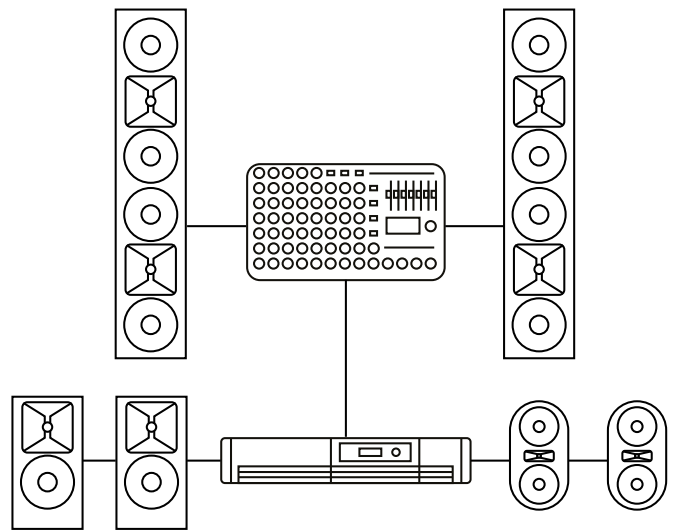

KLEINERE GOTTESHÄUSER

BEISPIEL FÜR 200 BIS 500 SITZPLÄTZE

Systemübersicht

TS400-Array-Lautsprecher decken den Raum grundlegend ab. Zeitverzögerte und in der Lautstärke angepasste TS200/EVID sorgen für eine gleichmäßige Schallverteilung bis in jede Ecke. PolarChoice- und RE3-Funkmikrofone sowie der PM502-Powermixer ergänzen die Performance.

Einfache Bedienung, integrierter USB-Player und umfangreiche Anschlüsse im PM502.

EVID-Lautsprecher decken mit angepasster Lautstärke den Altarraum ab.

VERSTÄRKER, MIXER & MIKROFONE

1x PM502

1x C1300FDI

2x PolarChoice Mics