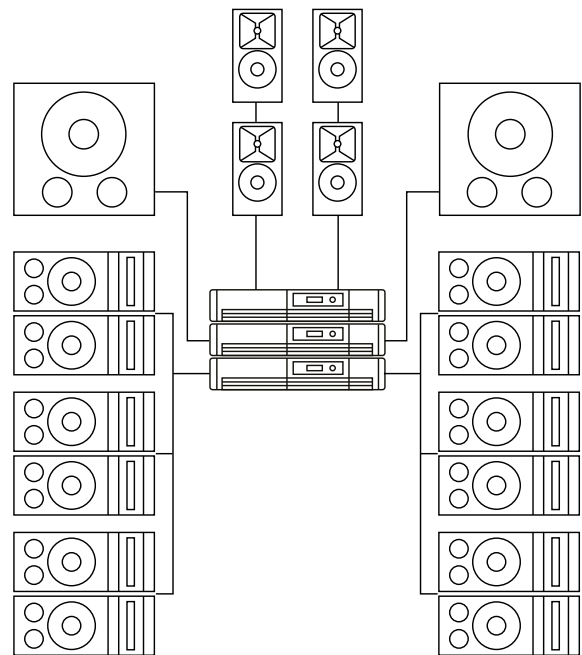

GROSSES GOTTESHAUS

BEISPIEL FÜR 700 BIS 1.100 PERSONEN

Systemübersicht

Zwei Arrays, bestehend aus 3 EVA-Tops (2 Array-Komponenten in einem Gehäuse), unterstützt von 2 EVA-Subs, decken den gesamten Raum gleichmäßig ab. PolarChoice- und RE3-Funkmikrofone ergänzen die Performance. 4 TS200, am Array befestigt, dienen als Monitor-System für die Bühne.

Systemvorteile

Line-Array-Performance zum Einstiegspreis.

Eine verdeckte Aufhängung ermöglicht das elegante Erscheinungsbild.

Extrem effizient, da bis zu 6 EVA-Module über einen Kanal der C-Serie verstärkt und kontrolliert werden können.

Fernsteuerung und Überwachung der Verstärker durch intelligente, kostenlose Software.

Einfache Preset-Anwahl durch GPIO-Anschlüsse und An-/Aus-Fernsteuerung in den C-Serie-Amps.

LAUTSPRECHER

4x EVA 2082/906 WHT (Top)